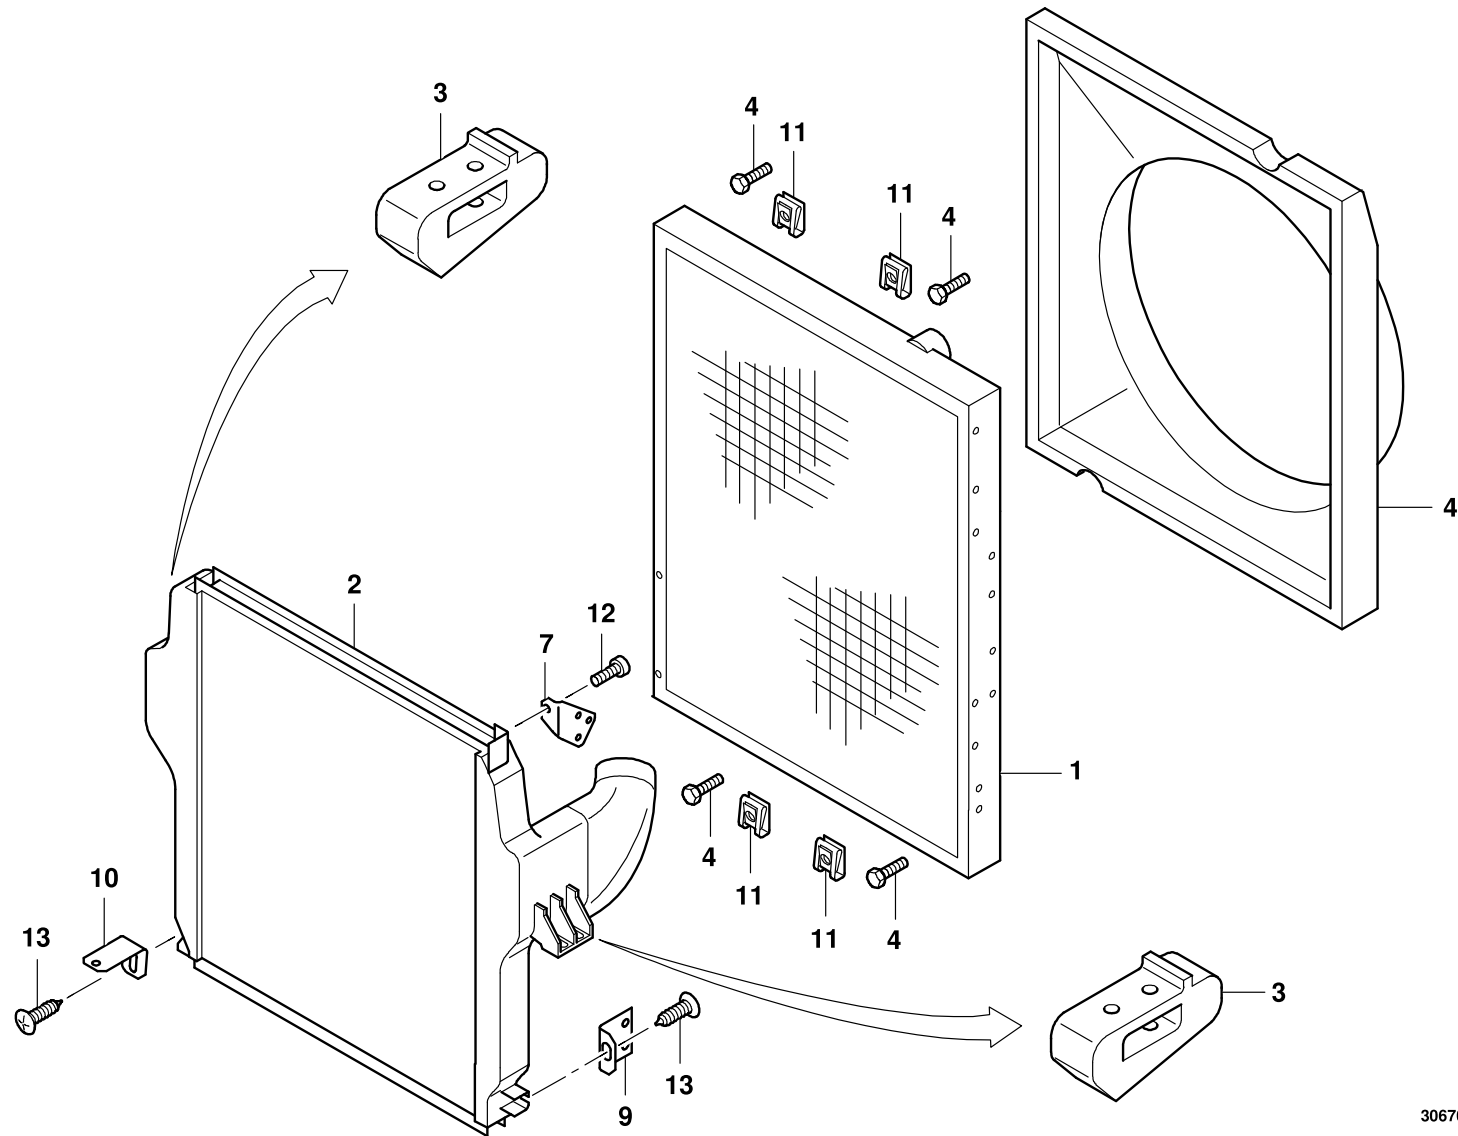

GROVEKUEHLEREINHEIT
RADIATOR UNITBILDTADEL
PICTORIAL DISPLAY

09.10

3067032-ETL #

1/1

GMK 3050
BE 503
G 631

3067032-0-BL01-0910-0000